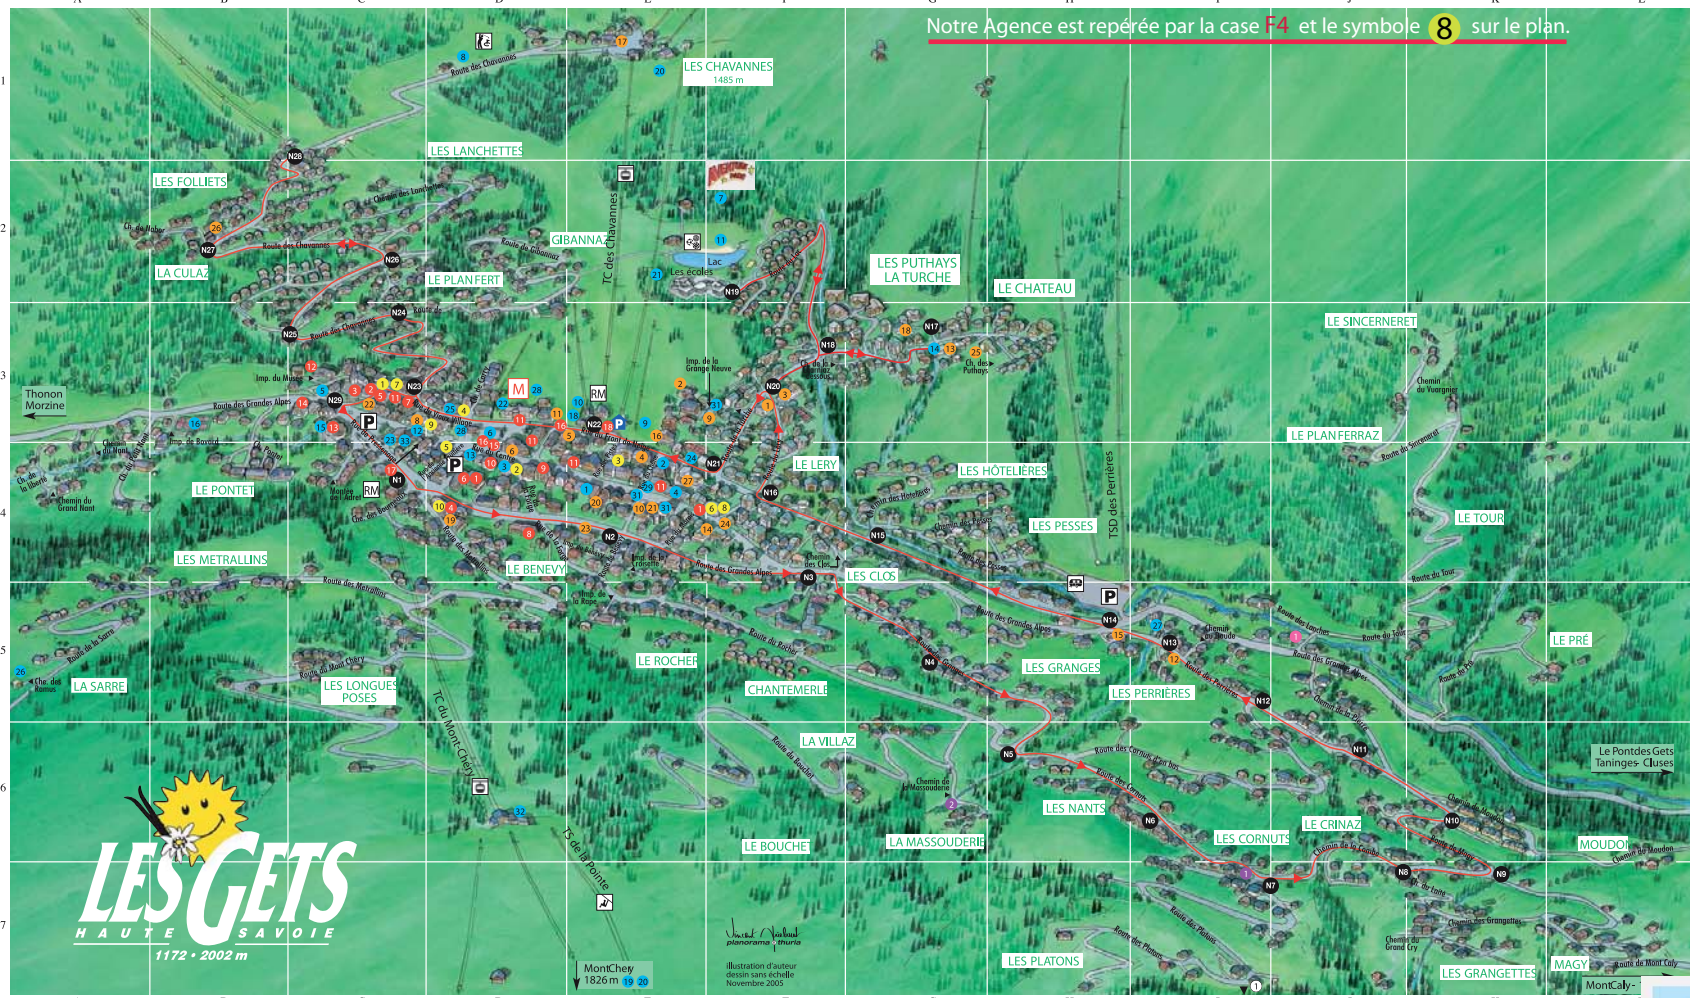

Notre Agence est repérée par la case F4 et le symbole 8 sur le plan.

### NAVETTES GRATUITES

Arrêts navettes  
Les navettes gratuites circulent toutes les heures de 9 h à 12 h (dernier départ à 12 h en N1) et de 15 h à 19 h (dernier départ à 19 h en N1)

N° des arrêts	Passage de la navette toutes les heures	h + 00 mn
N1	TC Mt Chéry	h + 00 mn
N2	Benevy	h + 01 mn
N3	Les Clos	h + 02 mn
N4	Les Granges	h + 03 mn
N5	Pont des Nants	h + 05 mn
N6	Les Périades	h + 06 mn
N7	Les Comuts	h + 07 mn
N8	La Combe	h + 08 mn
N9	Magy (raggla)	h + 10 mn
N10	Moudon	h + 11 mn
N11	La Vougière	h + 12 mn
N12	Le Gros Fayard	h + 13 mn
N13	Les Perrières	h + 15 mn
N14	Parking Perrières	h + 17 mn
N15	Les Hôtelières	h + 18 mn
N16	Le Lery	h + 20 mn
N17	Les Puthays	h + 30 mn
N18	Pont de l'Arpetaz	h + 32 mn
N19	Le Char Rond	h + 35 mn
N20	Alpages/Labrador	h + 36 mn
N21	La Grange Neuve	h + 37 mn
N22	TC Chavannes	h + 40 mn
N23	La Poste	h + 42 mn à la montée h + 56 mn à la descente
N24	Rte de Gibannaz	h + 55 mn
N25	Plan des Chenus	h + 54 mn
N26	Le Plan Fert	h + 53 mn
N27	la Culaz	h + 52 mn
N28	Les Folliets	h + 50 mn
N29	Musée	h + 57 mn

### NAVETTES GRATUITES

Les navettes gratuites partent de la télécabine du Mont Chéry. Elles passent à chaque arrêt toutes les 20 à 30 mn, en fonction du trafic et de la météo.

- Itinéraire navette ligne A : Les Gets - Les Clos - Les Cornuts - Les Perrières - de 7h50 à 17h20 et à partir des vacances scolaires - de février de 7h20 à 18h20
- Itinéraire navette ligne B Les Gets - Les Clos - Les Perrières - La Turche - Le Char Rond - de 8h30 à 17h30 et à partir des vacances scolaires - de février de 8h15 à 18h30
- Itinéraire navette ligne C : Les Gets - Les Clos - Les Folliets - de 8h30 à 17h30 et à partir des vacances scolaires - de février de 8h15 à 18h30